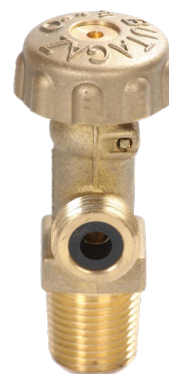

Nos capsules pour robinet Français *Our caps for French gas tap*

o Capsule URG - URG cap

	Application / Gas use	GPL / LPG
	Poids / Weight	3.15 g
	Matière / Raw material	PE
	Ref.	18050
	Type de pose / Putting type	Encliquetée / Clipped
	Nombre de pièces par palette / Parts per pallet	100 000
	Type de palette / Pallet type	1 200 x 1 000
	Inviolabilité / Étanchéité - Garantie / Tightness	Oui / Oui - Yes / Yes

o Capsule sans anneau - Cap without ring

	Application / Gas use	GPL / LPG
	Poids / Weight	2.85 g
	Matière / Raw material	PE
	Ref.	18108
	Type de pose / Putting type	Encliquetée / Clipped
	Nombre de pièces par palette / Parts per pallet	108 000
	Type de palette / Pallet type	1 200 x 1 000
	Inviolabilité / Étanchéité - Garantie / Tightness	Oui / Oui - Yes / Yes

o Capsule Océa - Ocea cap Capsule spécifique - specific cap

	Application / Gas use	GPL / LPG
	Poids / Weight	3.40 g
	Matière / Raw material	PE
	Ref.	18081
	Type de pose / Putting type	Encliquetée / Clipped
	Nombre de pièces par palette / Parts per pallet	100 000
	Type de palette / Pallet type	1 200 x 1 000
	Inviolabilité / Étanchéité - Garantie / Tightness	Oui / Oui - Yes / Yes