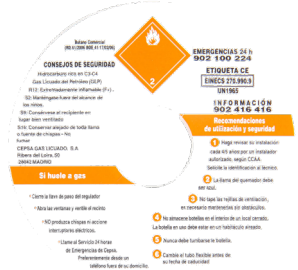

Créez et personnalisez votre disque

Create and customize your indicator plate

- **Épaisseur**
Thickness
- **Disque ouvert ou fermé**
Opened or closed plate
- **Couleur & marquage**
Color & branding
- **Fentes intérieures possibles**
Possible inside slots