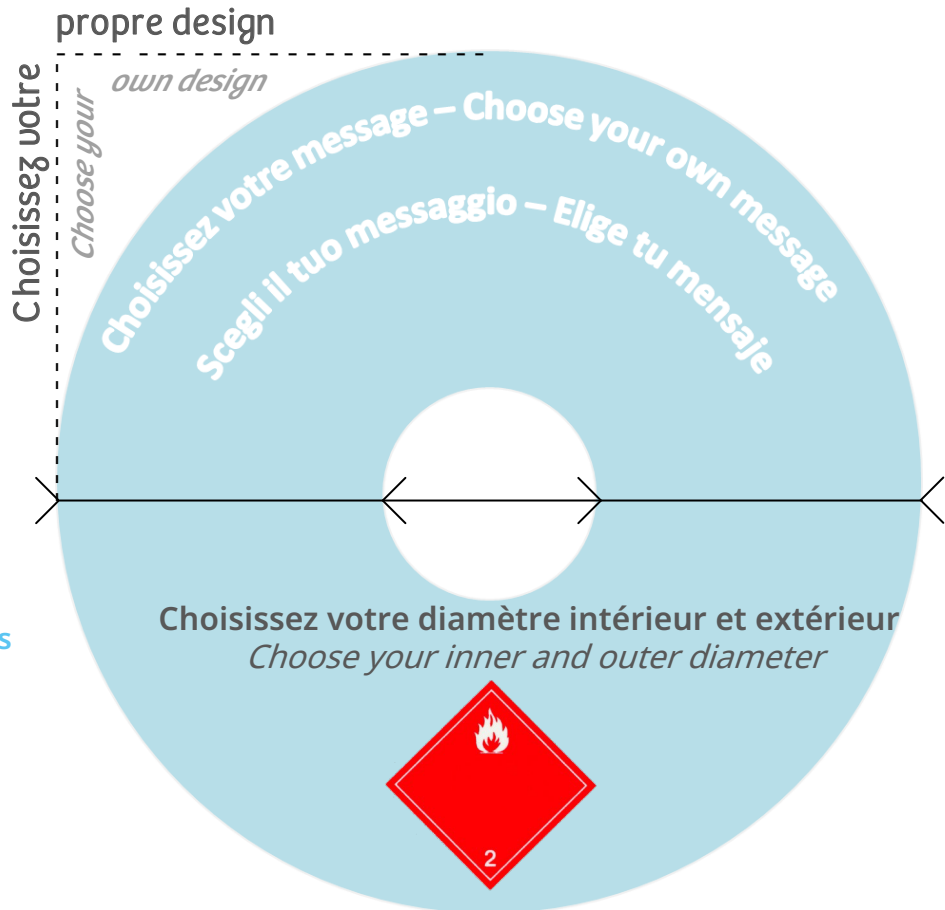

Créez et personnalisez votre disque

Create and customize your indicator plate

- **Épaisseur**
Thickness
- **Disque ouvert ou fermé**
Opened or closed plate
- **Couleur & marquage**
Color & branding
- **Fentes intérieures possibles**
Possible inside slots