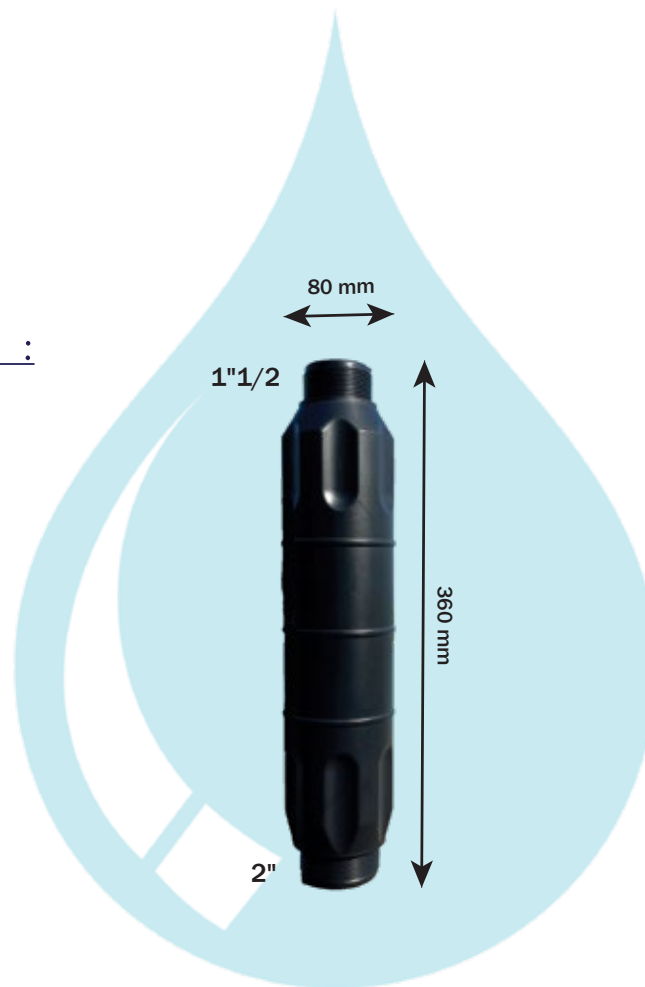

BOUTEILLE GIZZMO

Caractéristiques :

- Longueur : 360 mm
- Hauteur : 80 mm
- Épaisseur : 80 mm
- Poids : 100 g
- Couleur : noir
- Matière : PEHD recyclé

Informations :

- Délai de livraison : 4 à 6 semaines
- Quantité par carton : 42 gizzmos
- Minimum de commande : 1 palette (420 pièces)
- Dimensions palette : 1 000*1 200 mm
Hauteur : 1.02 m

La bouteille Gizzmo se visse au fond du skimmer. Elle permettra d'empêcher l'eau amenée par la pluie ou la neige de pénétrer dans les canalisations.

Dimensions piscine		Nombre de gizzmos recommandés
Longueur	Largeur	
6	3	1
8	4	2
11	5	2
11	6	3